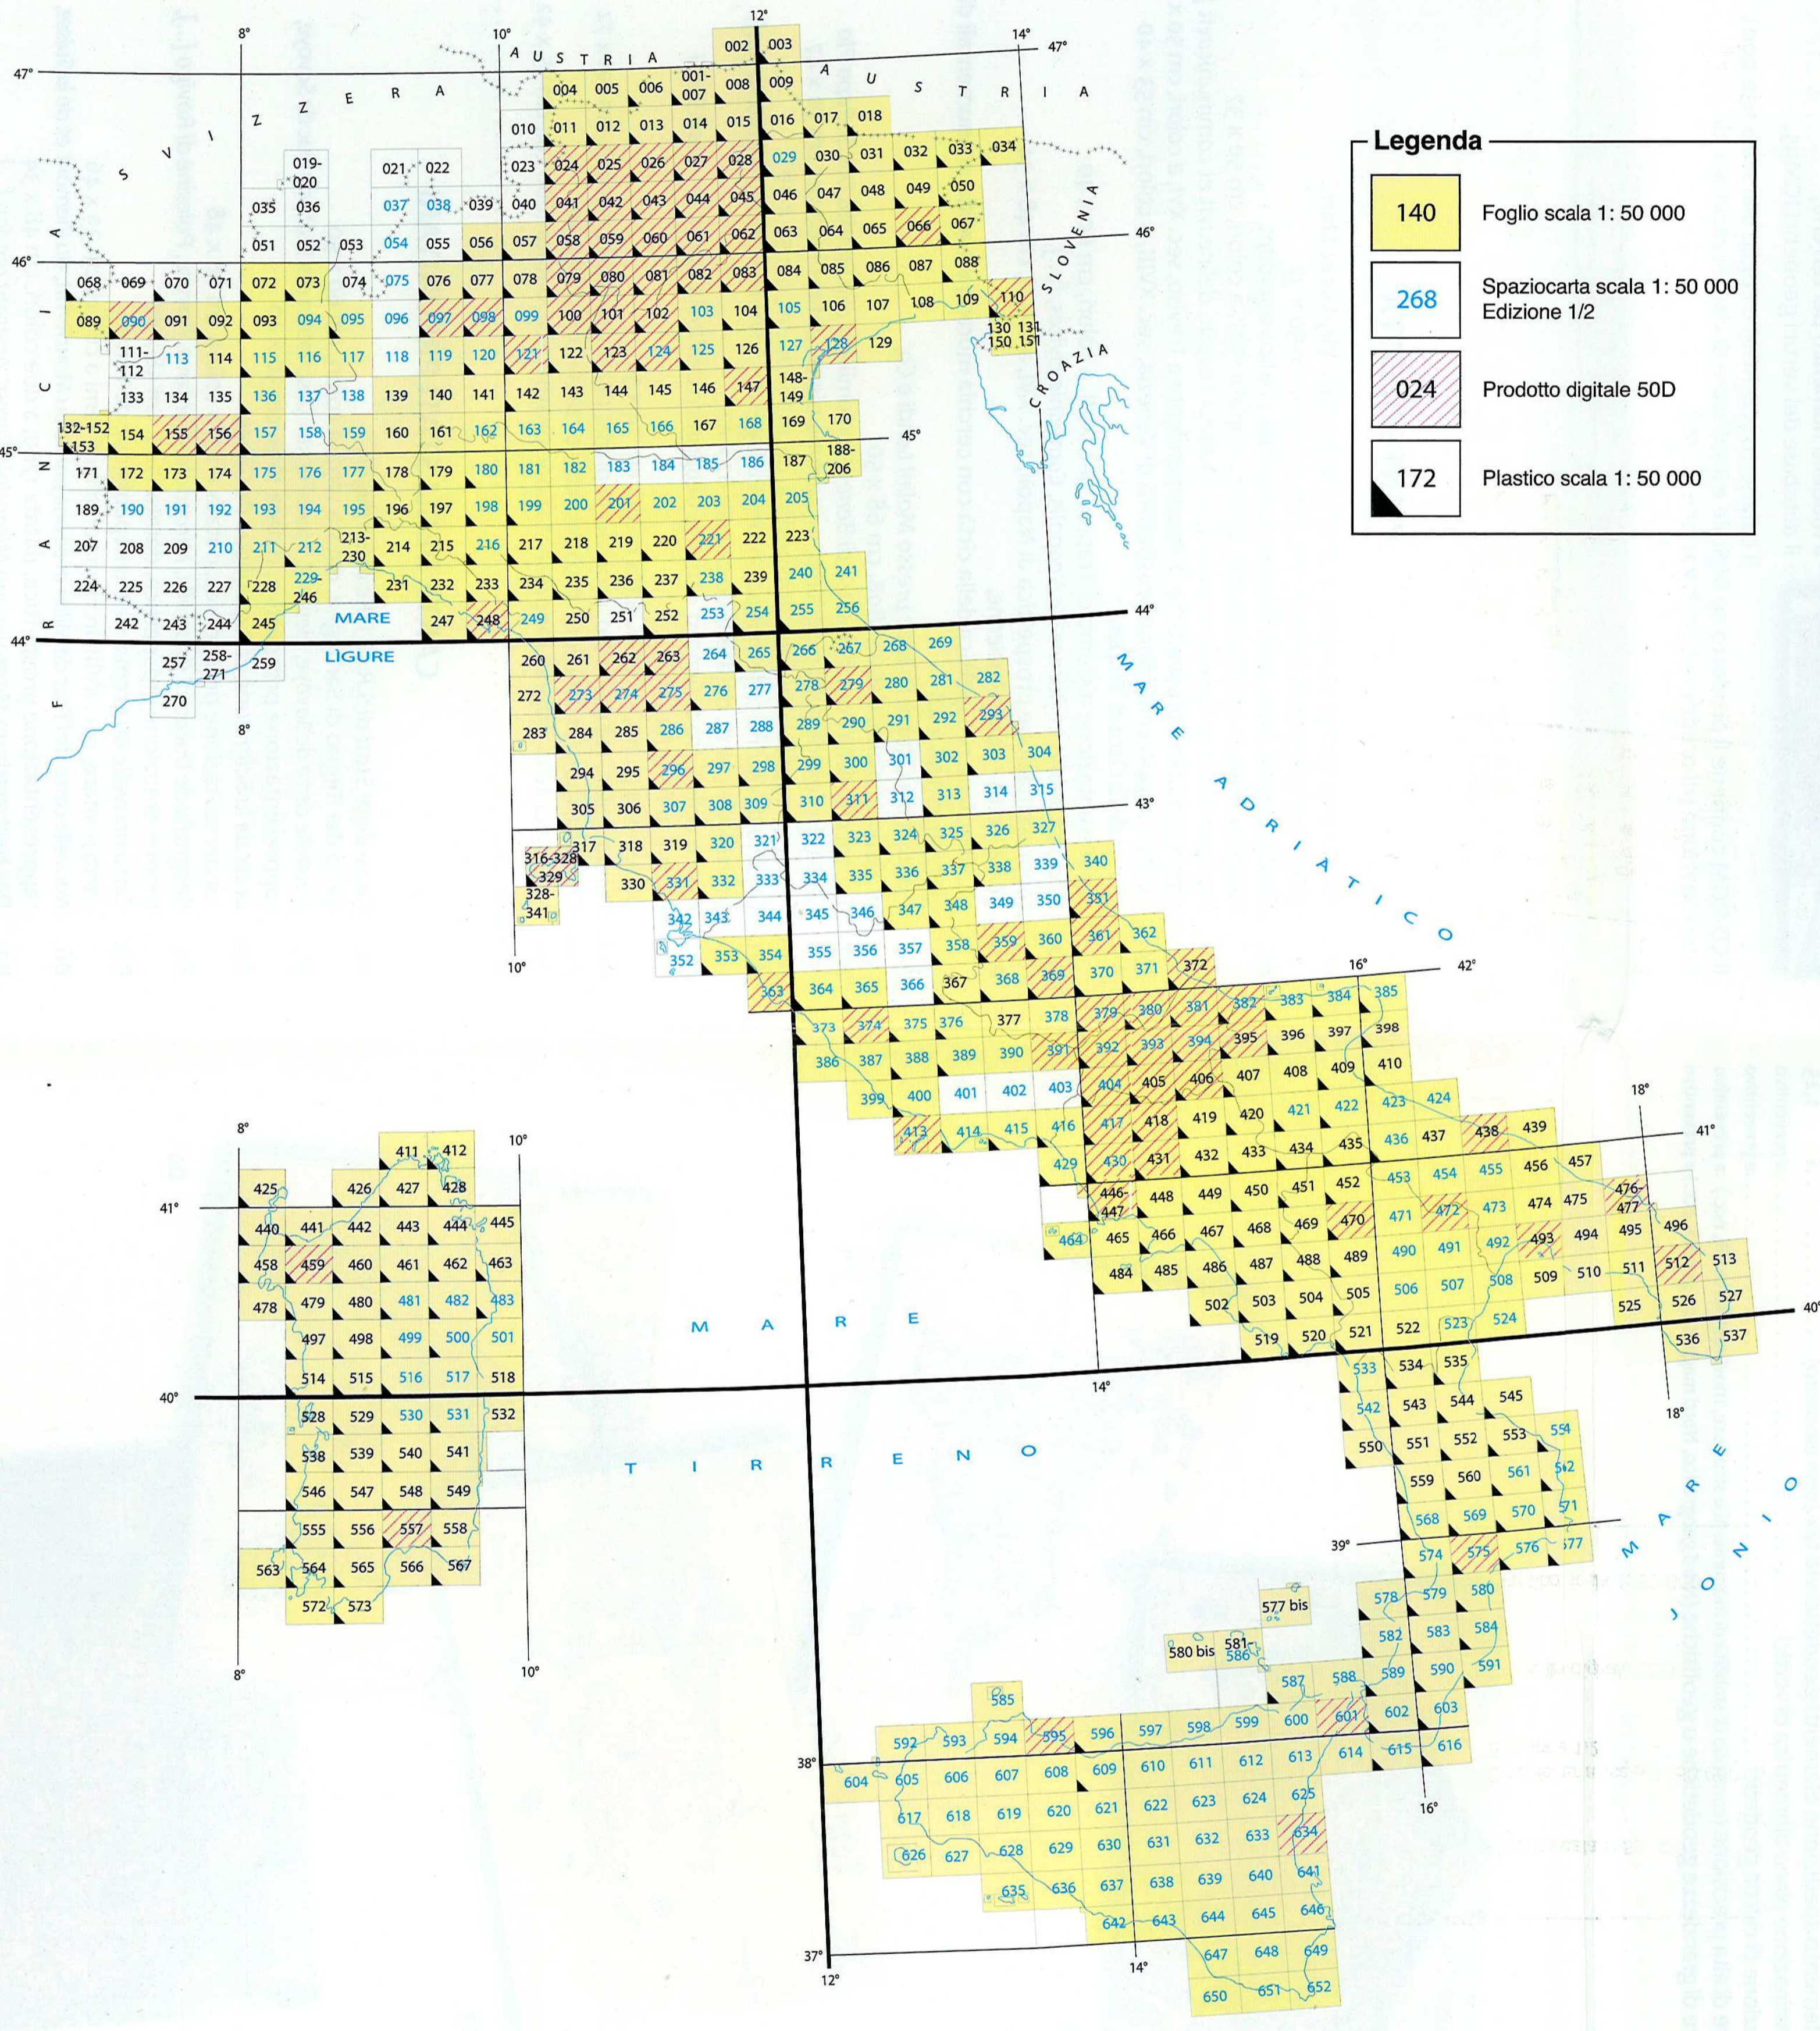

I R R E N O

M A R E J O N I O

Quadro d'unione della carta topografica d'Italia alla scala 1:50 000

Legenda

	140	Foglio scala 1: 50 000
	268	Spaziocarta scala 1: 50 000 Edizione 1/2
	024	Prodotto digitale 50D
	172	Plastico scala 1: 50 000

Quadro d'unione della carta topografica d'Italia alla scala 1:25 000

Legenda

Sezione scala 1: 25 000

Sezione serie 25DB scala 1: 25 000

Database DB_25

IV Correggio	I Carpi
201	
III Rubiera	II Modena

Il nome in colore magenta indica il titolo del Foglio alla scala 1: 50 000

Legenda

140

Foglio scala 1: 50 000

268

Spaziocarta scala 1: 50 000
Edizione 1/2

024

Prodotto digitale 50D

172

Plastico scala 1: 50 000