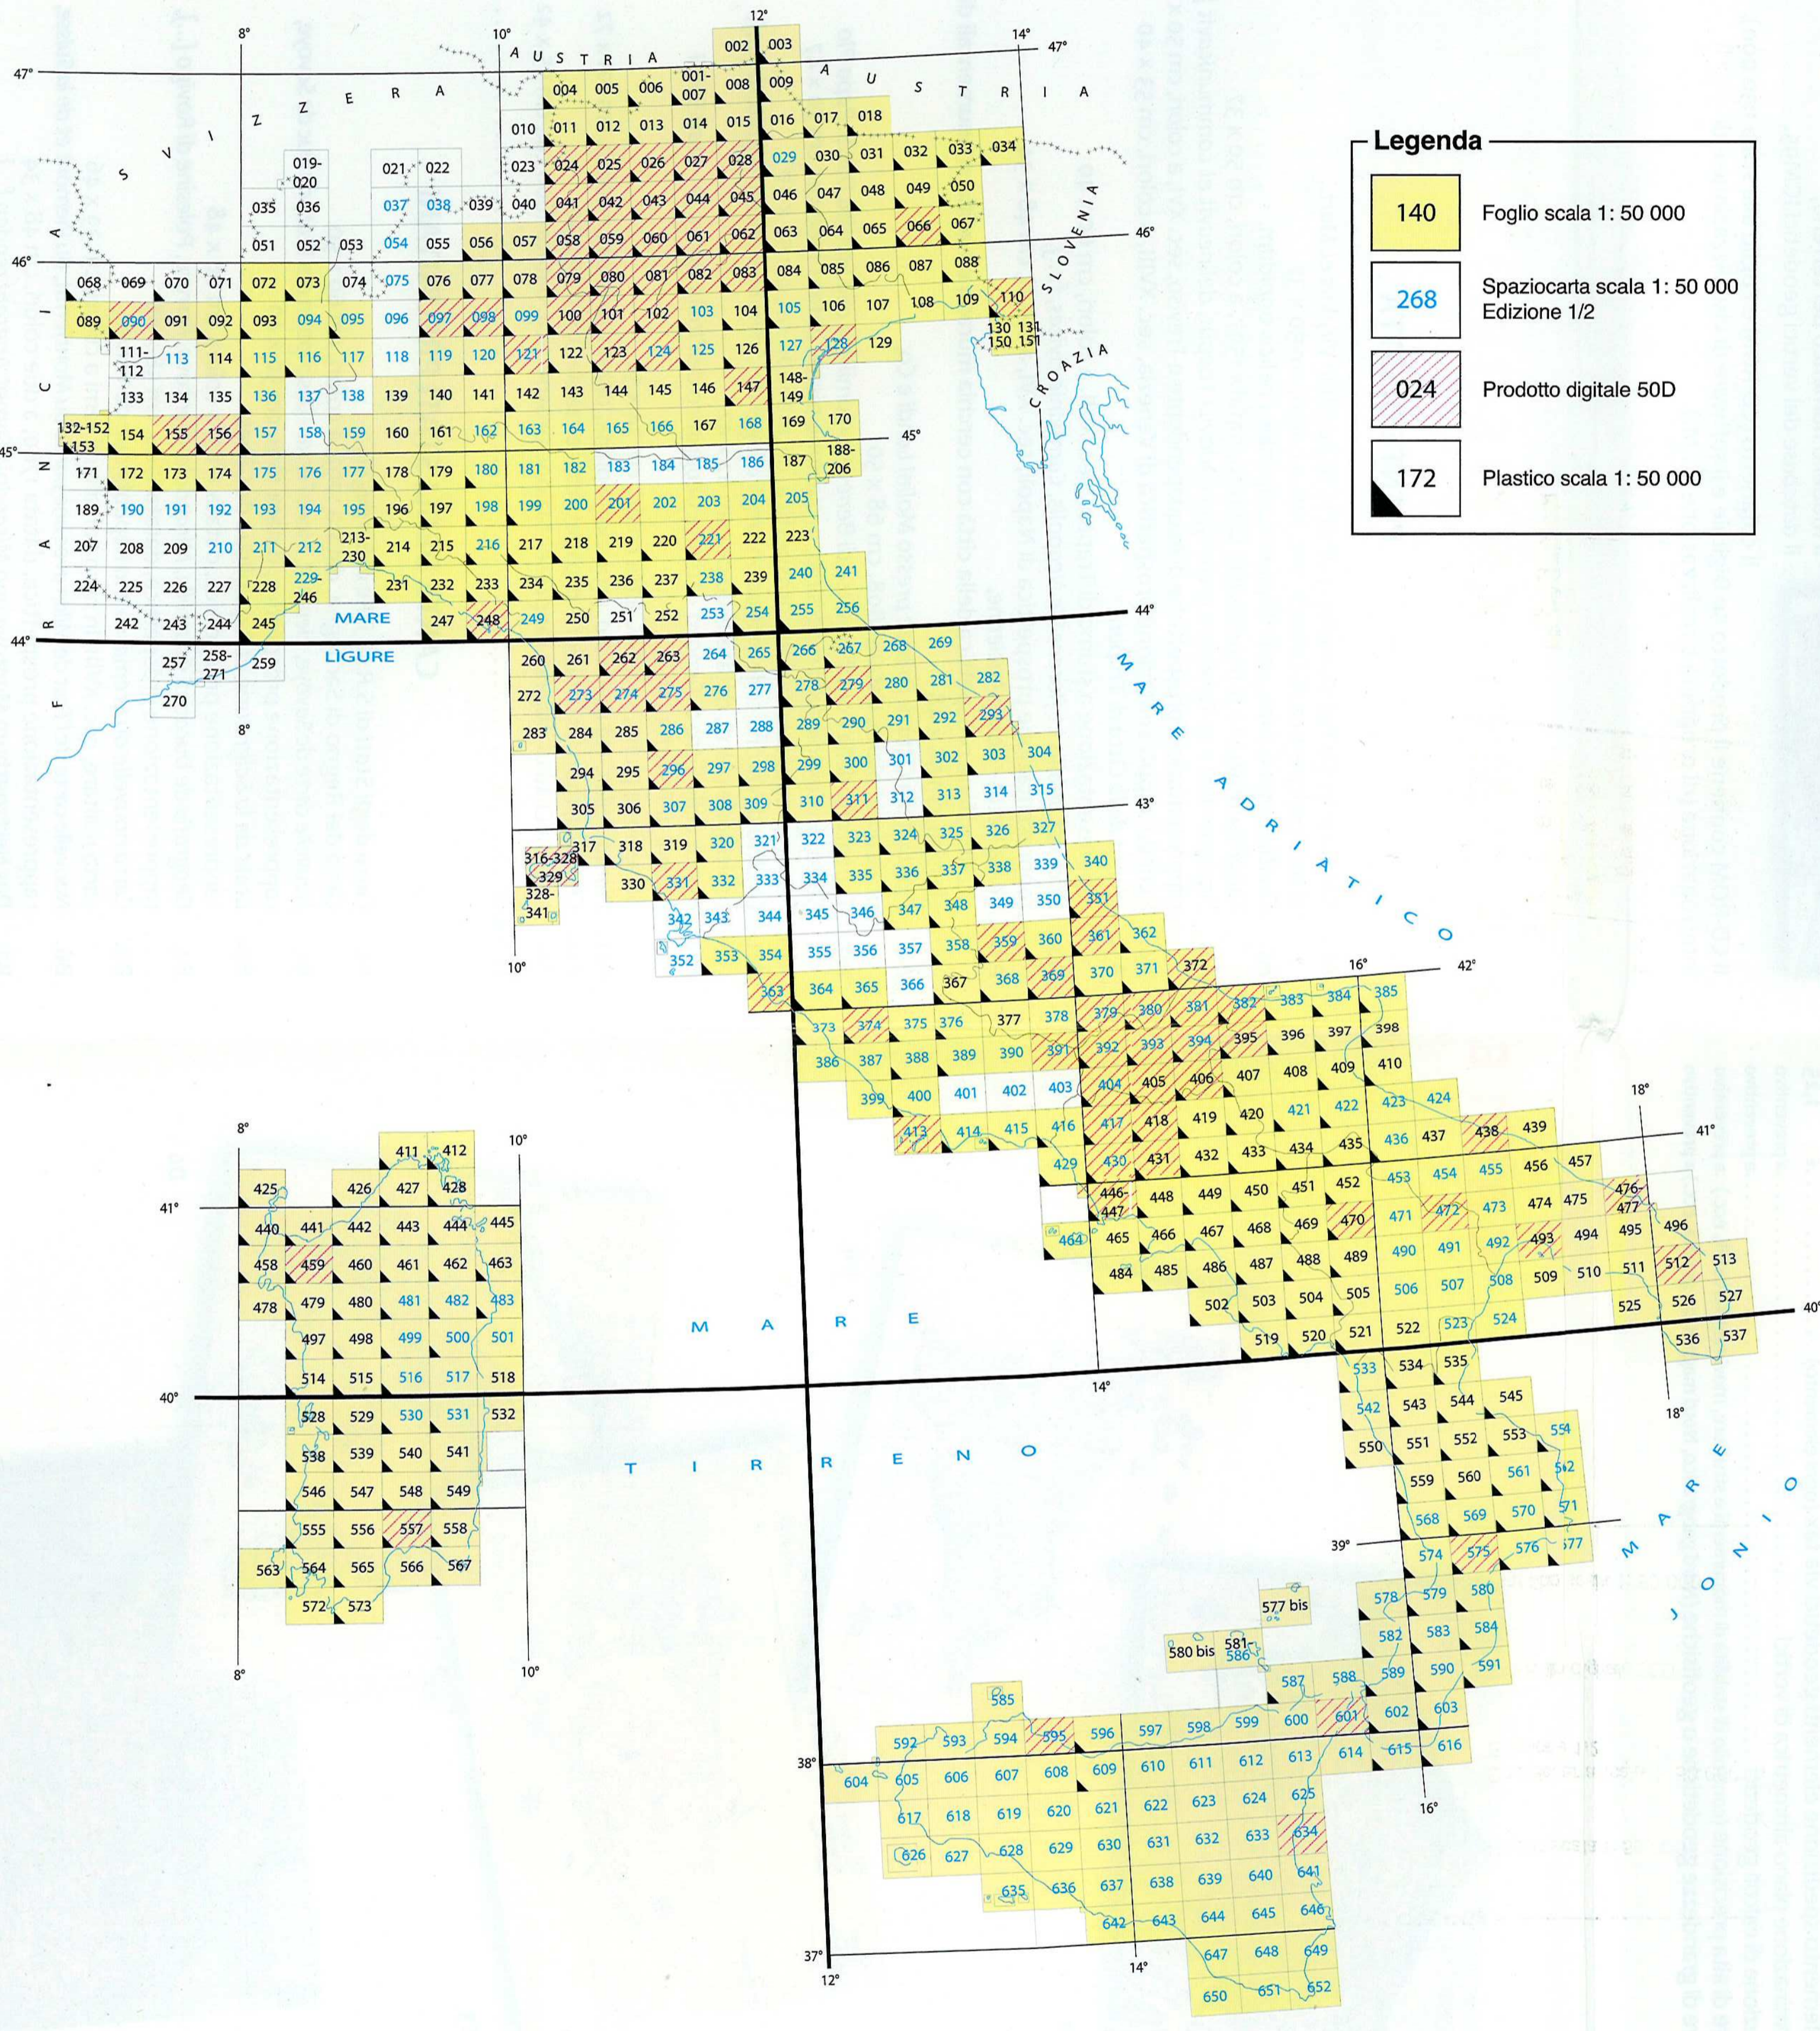

Quadro d'unione della carta topografica d'Italia alla scala 1:50 000

Quadro d'unione della carta topografica d'Italia alla scala 1:25 000

Legenda

Sezione scala 1: 25 000

Sezione serie 25DB scala 1: 25 000

Database DB_25

IV Correggio	I Carpi
201	
III Rubiera	II Modena

Il nome in colore magenta indica il titolo del Foglio alla scala 1: 50 000

Legenda

140

Foglio scala 1: 50 000

268

Spaziocarta scala 1: 50 000
Edizione 1/2

024

Prodotto digitale 50D

172

Plastico scala 1: 50 000