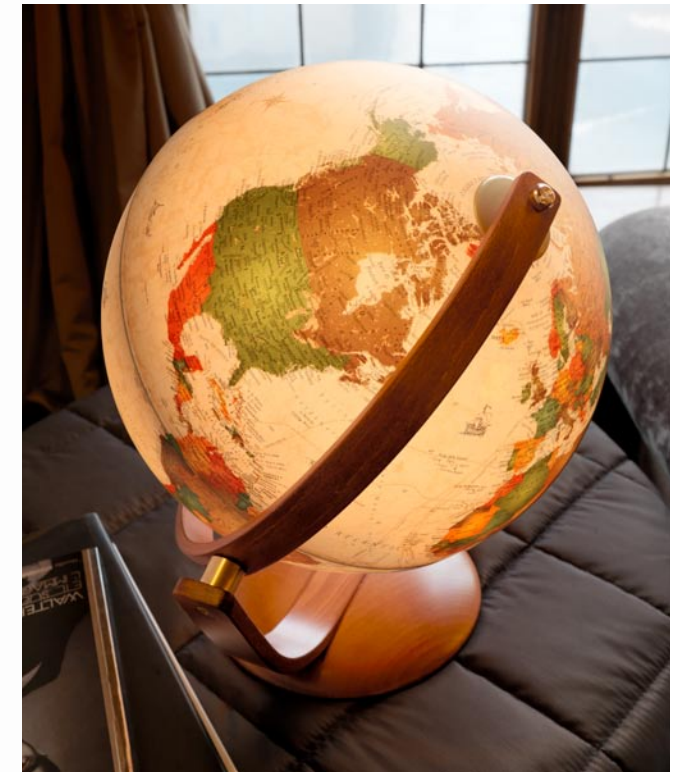

OPTIMUS

30 cm/12"
37 cm/14,3"

Globo geografico illuminato. Base e semimeridiano di moderno design in legno color ciliegio.
Arco girevole per una più facile consultazione.
Illuminated geographical globe. Wooden pedestal and turnable arc fashioned in a modern style. Colour of natural cherry wood.

Modello/Model: Optimus
Diametro/Diameter: 37 cm/14,3"
Barcode: 8000623002612
Altezza/Height: 47 cm

Modello/Model: Optimus
Diametro/Diameter: 30 cm/12"
Barcode: 8000623000229
Altezza/Height: 40 cm