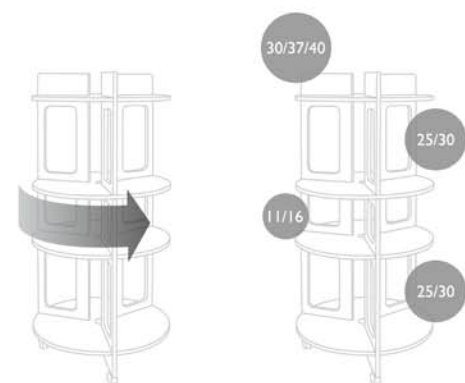

Nova Rico Spa persegue la politica di miglioramento continuo dei prodotti, si riserva pertanto di apportare modifiche tecniche, estetiche e dimensionali senza alcun preavviso. Nova Rico Spa pursues the politic of products improvement, it reserves the right, at any time, to make any necessary dimensional technical and aesthetic modifications to its products without any notice.

© Novarico Spa - 2011

Progetto e coordinamento_ GilibertiStudio
Photo_ Lorenzo Borgianni
Stampa_ ABC Tipografia

Special thanks
_ Riva Lofts, Firenze
_ J.K. Place, Firenze
_ Grand Hotel Baglioni, Firenze
_ Museo di Storia Naturale
_ Università degli Studi di Firenze