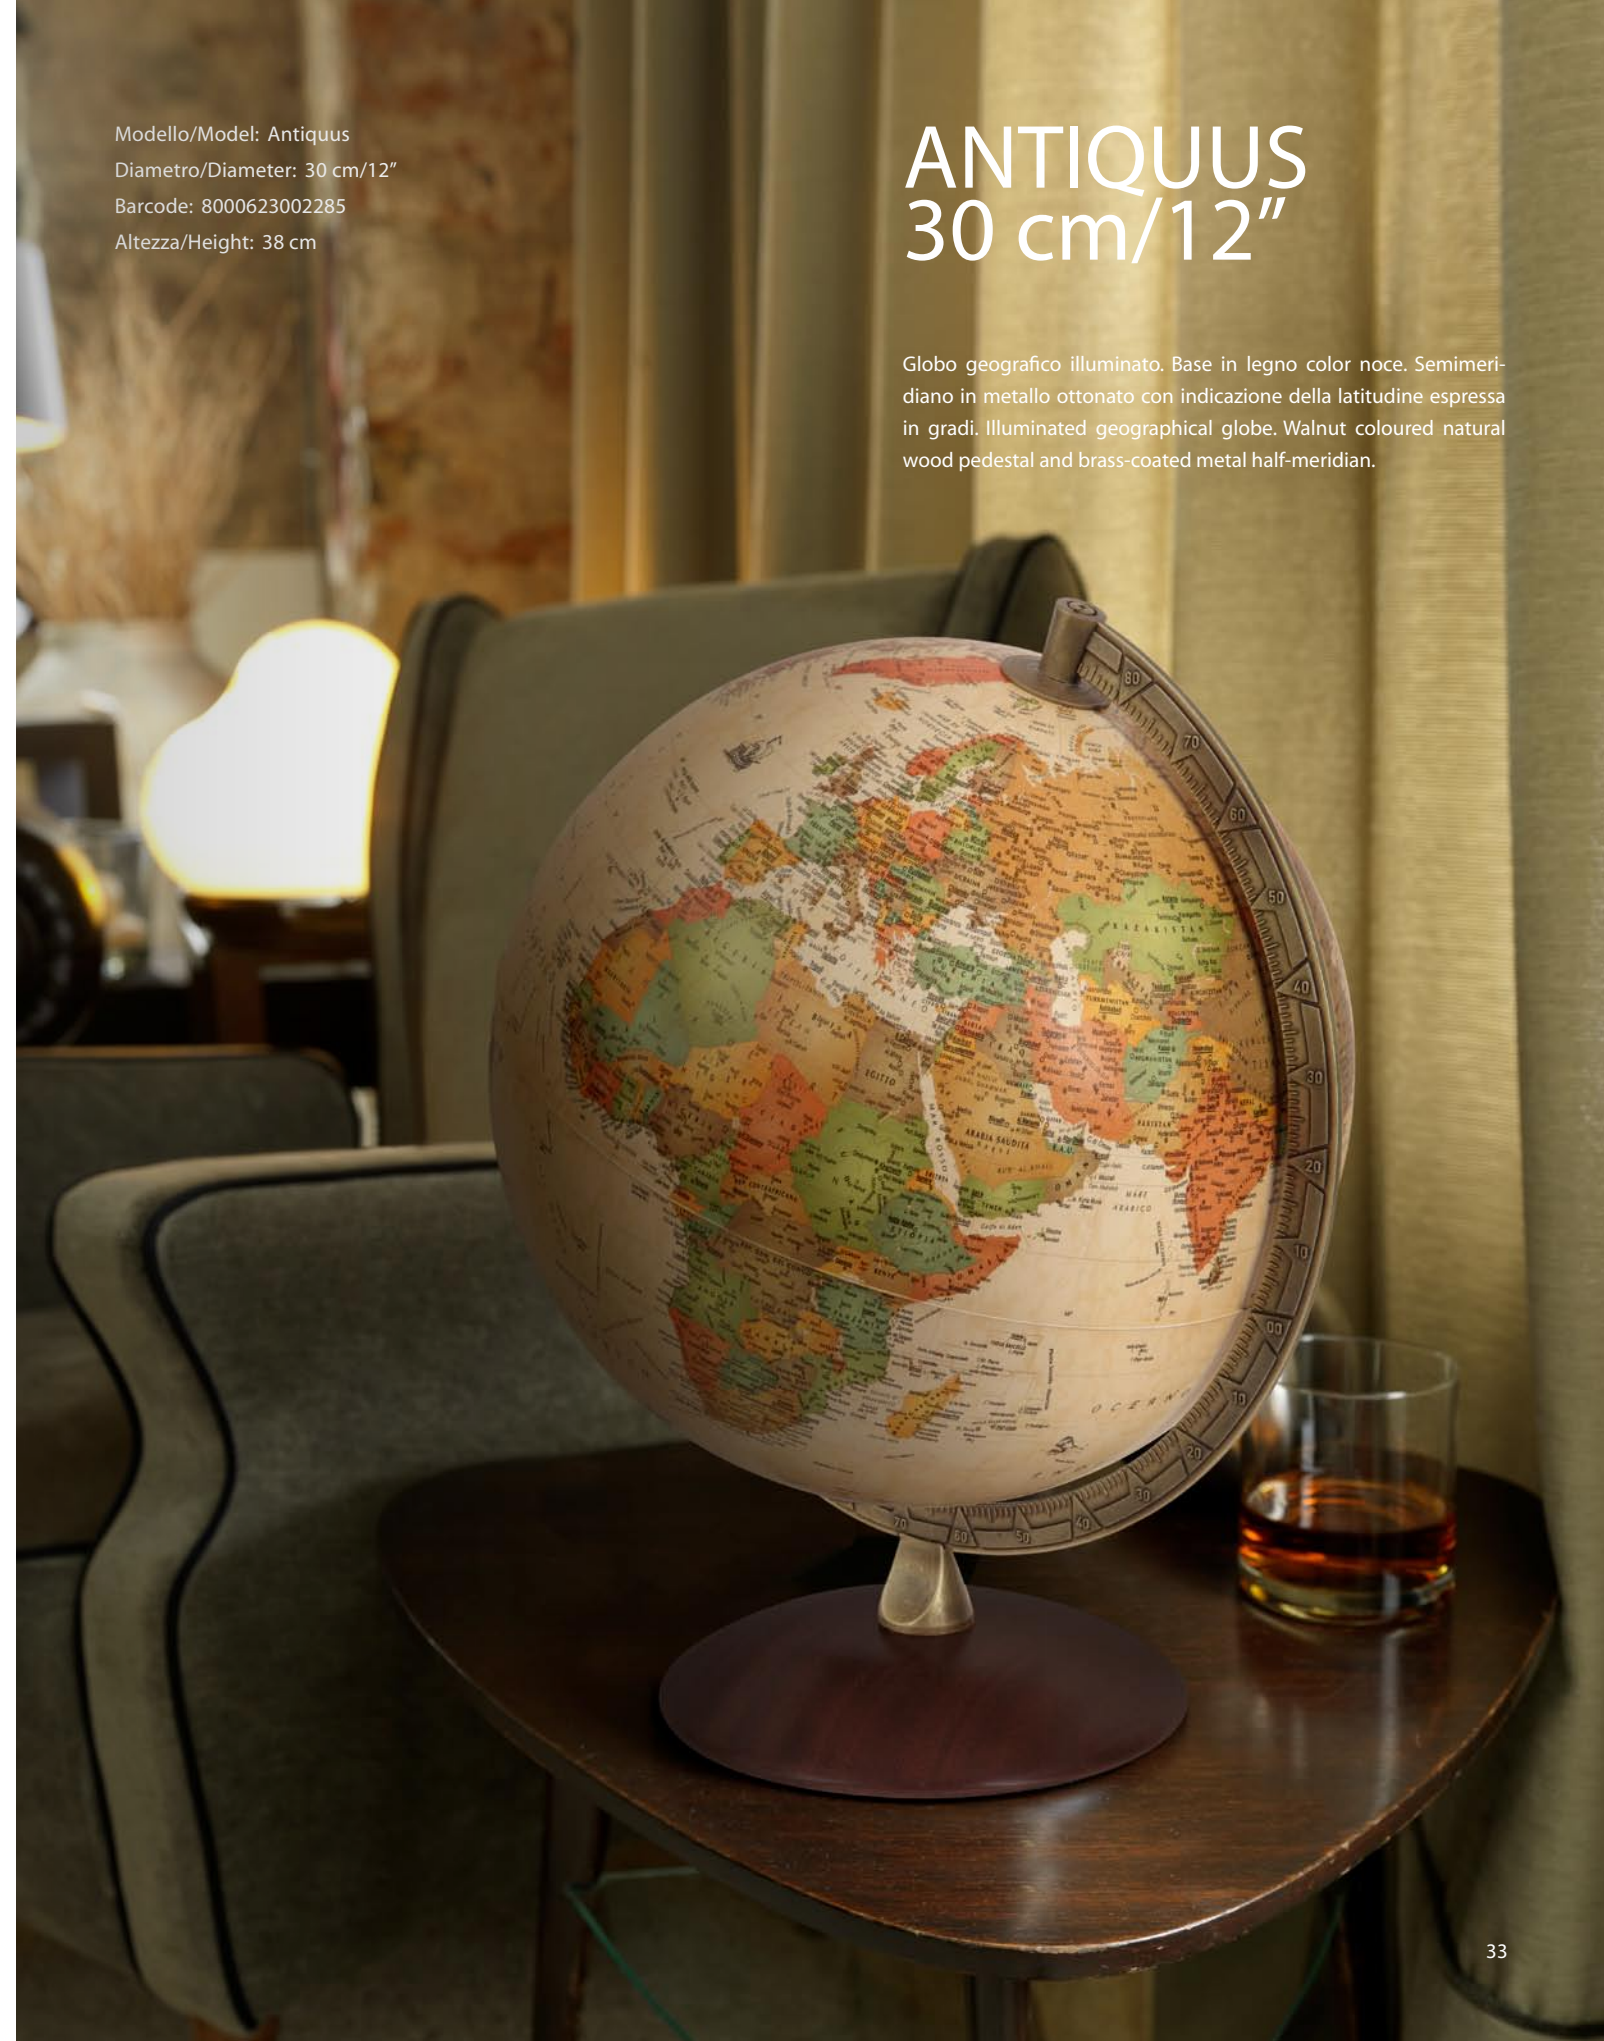

ANTIQUUS 30 cm/12"

Globo geografico illuminato. Base in legno color noce. Semimeridiano in metallo ottonato con indicazione della latitudine espressa in gradi. Illuminated geographical globe. Walnut coloured natural wood pedestal and brass-coated metal half-meridian.