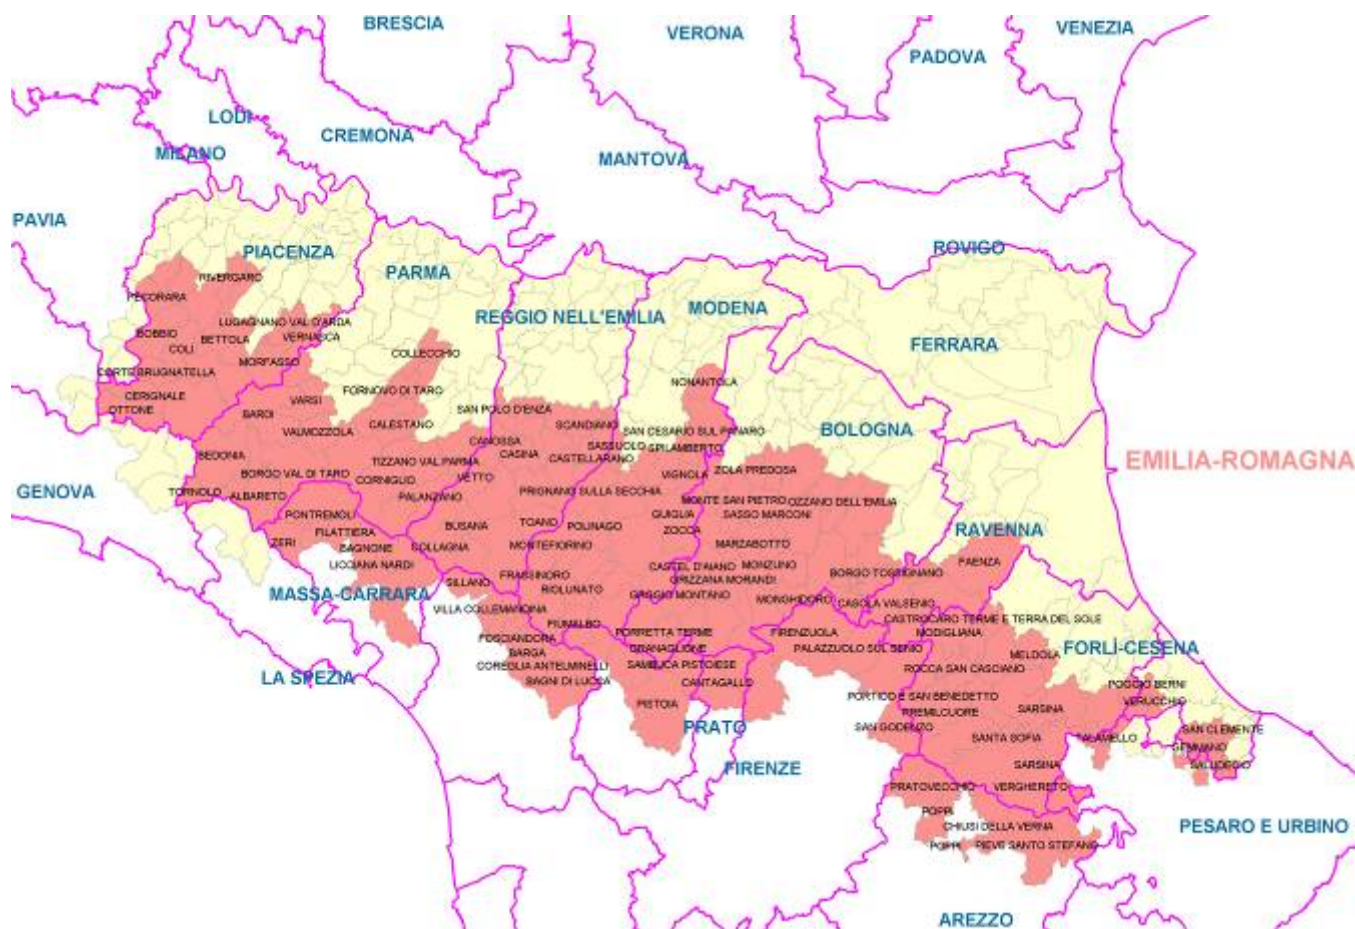

MAPPE ESCURSIONISTICHE MYNAV

Macroaree: Emilia Romagna

La copertura cartografica della macroarea **Emilia Romagna** comprende indicativamente le zone appenniniche che stanno tra il confine con la Liguria, la Toscana e le Marche, in particolare nella zona centrale il Frignano.

Sono presenti località turistiche rilevanti come Febbio 2000, Villa Minozzo, Pratospilla, Monchio delle Corti, Cerreto Laghi, Collagna, Porretta Terme.

MAPPE ESCURSIONISTICHE MYNAV

Macroarea: Emilia Romagna

Dettaglio comuni di copertura

Arezzo

BADIA TEDALDA	PIEVE SANTO STEFANO	PRATOVECCHIO	STIA
CHIUSI DELLA VERNA	POPPI		

Bologna

BAZZANO	CASTEL SAN PIETRO TERME	MARZABOTTO	SAN BENEDETTO VAL DI SAMBRO
BOLOGNA	CASTELLO DI SERRAVALLE	MONGHIDORO	SAN LAZZARO DI SAVENA
BORGO TOSSIGNANO	CASTIGLIONE DEI PEPOLI	MONTE SAN PIETRO	SASSO MARCONI
CAMUGNANO	FONTANELICE	MONTERENZIO	SAVIGNO
CASALECCHIO DI RENO	GAGGIO MONTANO	MONTEVEGLIO	VERGATO
CASALFIUMANESE	GRANAGLIONE	MONZUNO	ZOLA PREDOSA
CASTEL D'AIANO	GRIZZANA MORANDI	OZZANO DELL'EMILIA	
CASTEL DEL RIO	LIZZANO IN BELVEDERE	PIANORO	
CASTEL DI CASIO	LOIANO	PORRETTA TERME	

Firenze

BARBERINO DI MUGELLO	MARRADI	PALAZZUOLO SUL SENIO	SAN GODENZO
FIRENZUOLA			

Forlì-Cesena

BAGNO DI ROMAGNA	GALEATA	PREDAPPIO	SOGLIANO AL RUBICONE
BORGHI	MELDOLA	PREMILCUORE	TREDOZIO
CASTROCARO TERME E TERRA DEL SOLE	MERCATO SARACENO	ROCCA SAN CASCIANO	VERGHERETO
CIVITELLA DI ROMAGNA	MODIGLIANA	SANTA SOFIA	
DOVADOLA	PORTICO E SAN BENEDETTO	SARSINA	