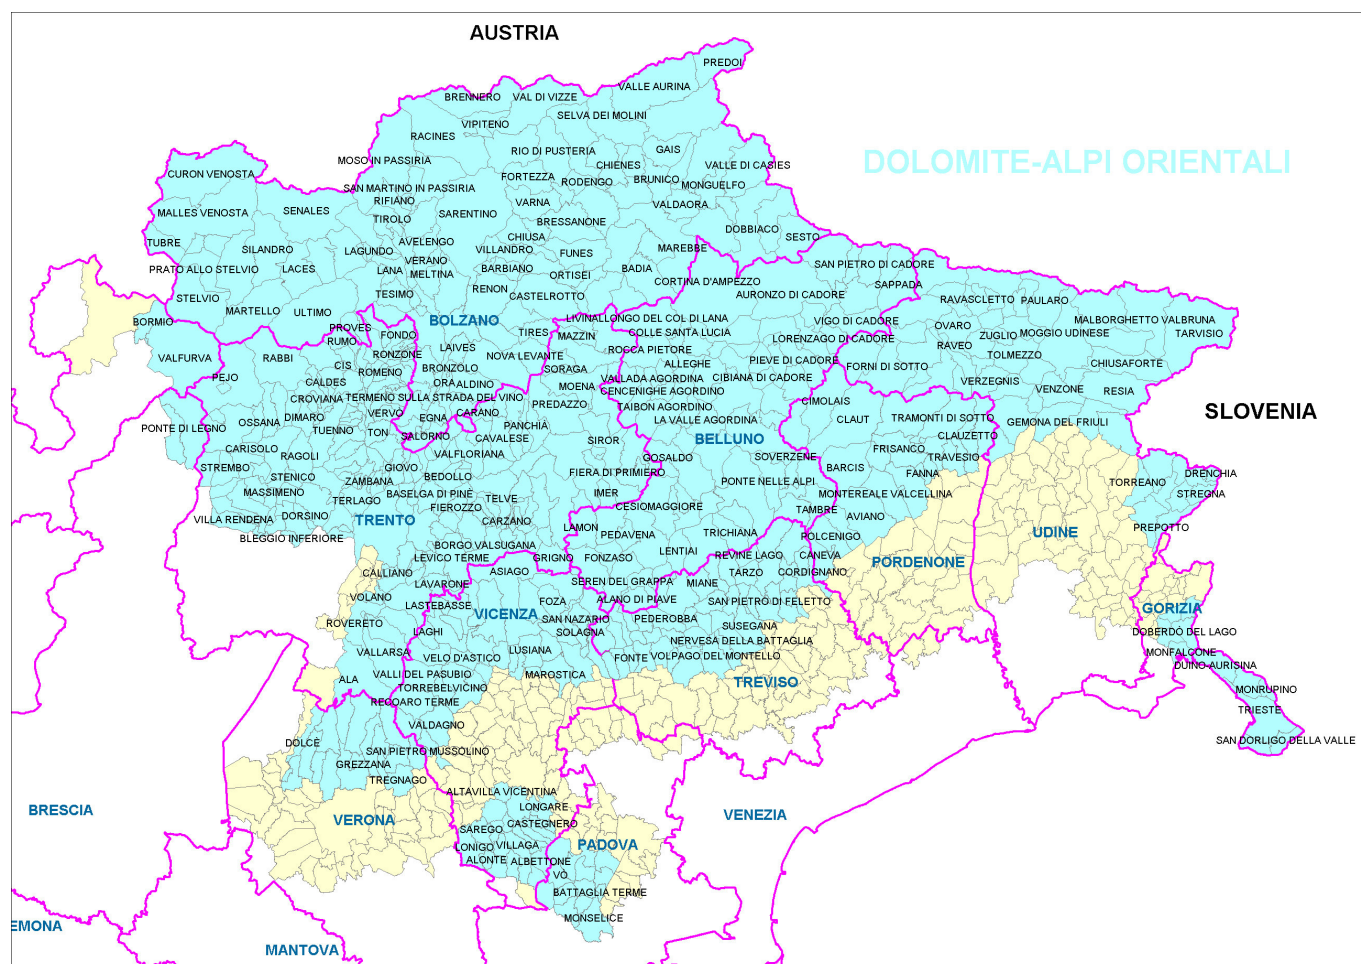

MAPPE ESCURSIONISTICHE MYNAV

Macroarea: Dolomiti - Alpi Orientali

La copertura cartografica della macroarea **Dolomiti - Alpi Orientali** comprende indicativamente: la Carnia e le sue valli, ad esempio Val Canale, Valle di Resia, Val Pesarina, Canale d'Incaroio, San Pietro e Gorto, e comprensori sciistici apprezzati quali Forni di Sopra, Zoncolan (Ravascletto), Tarvisio e Sella Nevea.

Per la zona Dolomitica: Alpago, Cansiglio, Piancavallo, Val Bellunese, Monte Grappa e Montello, Val di Zoldo, Agordino, Val di Fiemme, Val di Fassa, Val Gardena, Valle d'Ampezzo, Valle di Padola, Val Badia, Val di Sesto, Val Pusteria, Valle Aurina. Le ultime zone integrate sono quelle della Valle Isarco, Venosta, Val Rendena (Campiglio), Val di Sole, Valsugana, Asiago e la zona dei Lessini – Pasubio.

MAPPE ESCURSIONISTICHE MYNAV

Macroarea: Dolomiti - Alpi Orientali

Dettaglio comuni di copertura

Gorizia

DOBERDO' DEL LAGO	MONFALCONE	SAGRADO	SAVOGNA D'ISONZO
FOGLIANO REDIPUGLIA	RONCHI DEI LEGIONARI		

Pordenone

Verona

AFFI	DOLCÈ	ROVERÈ' VERONESE	TREGNAGO
BADIA CALAVENA	ERBEZZO	SAN GIOVANNI ILARIONE	VELO VERONESE
BARDOLINO	FUMANE	SAN MAURO DI SALINE	VERONA
BOSCO CHIESANUOVA	GREZZANA	SAN PIETRO IN CARIANO	VESTENANOVA
CAVAION VERONESE	ILLASI	S. AMBROGIO DI VALPOLICELLA	
CAZZANO DI TRAMIGNA	MARANO DI VALPOLICELLA	SANT'ANNA D'ALFAEDO	
CERRO VERONESE	NEGRAR	SELVA DI PROGNO	