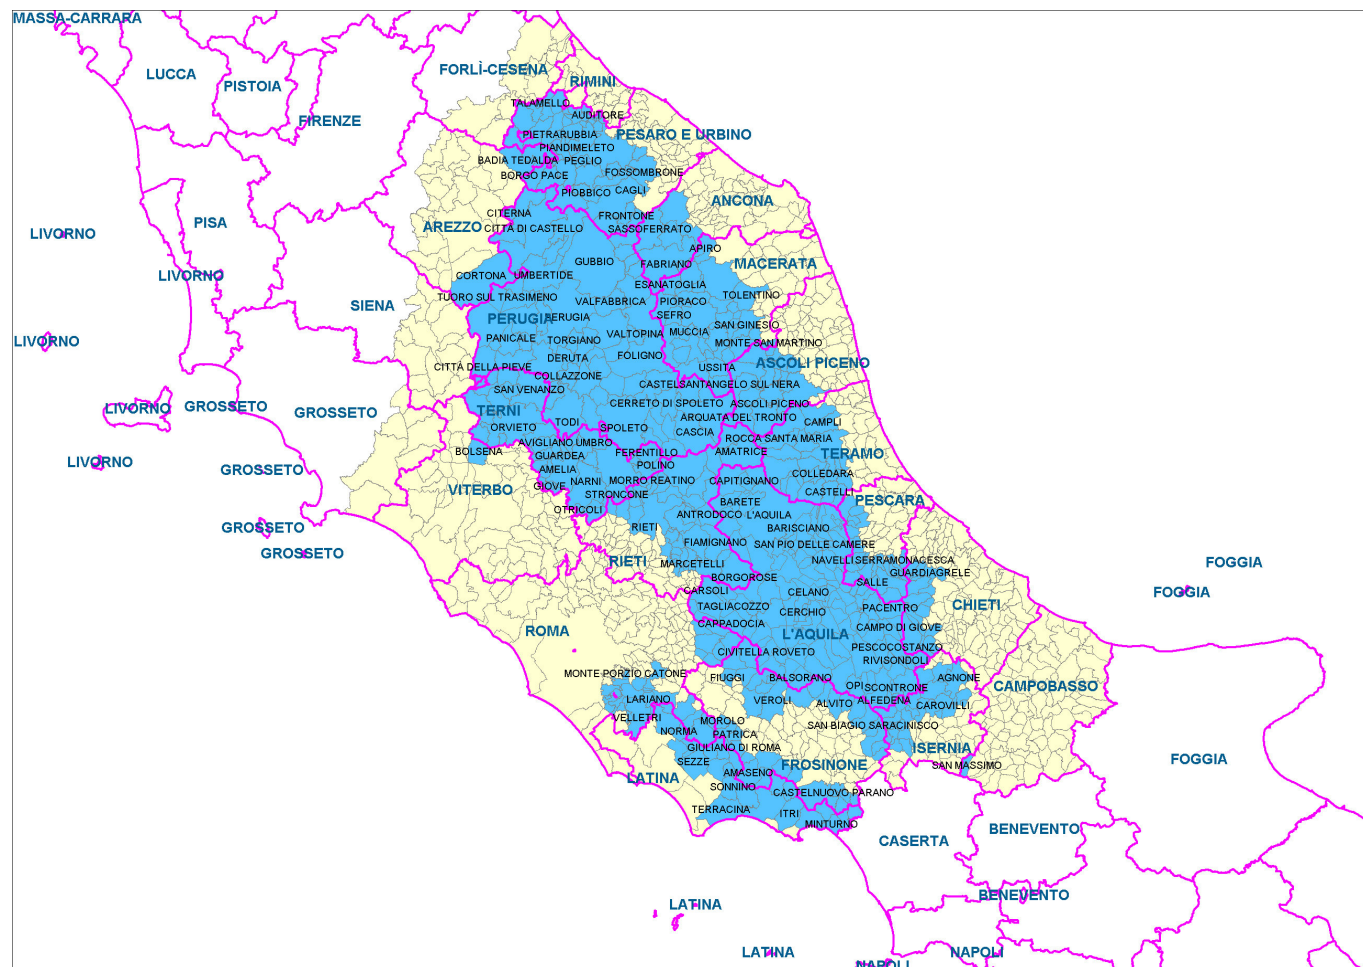

## MAPPE ESCURSIONISTICHE MYNAV

### Macroaree: Appennino Centrale

La copertura cartografica dell'**Appennino Centrale** comprende indicativamente le zone aree trekking tra Lazio, Abruzzo, Marche ed Umbria ed include, tra le altre, le seguenti aree di maggiore interesse turistico: l' Alta Valle del Metauro, i Lucretili, i Monti Sibillini, il Gran Sasso - Laga, la Majella, il Parco Nazionale d' Abruzzo, il Velino Silente, i Monti Simbruini, i Monti Aurunci – Ausoni – Lepini ed il Cicolano.

## Ancona

ARCEVIA	FABRIANO	SASSOFERRATO	SERRA SAN QUIRICO
CERRETO D'ESI	GENGA		

## Isernia

ACQUAVIVA D'ISERNIA	CERRO AL VOLTURNO	MONTENERO VAL COCCHIARA	ROCCASICURA
AGNONE	COLLI A VOLTURNO	PESCOLANCIANO	ROCCHETTA A VOLTURNO
CAPRACOTTA	FILIGNANO	PIETRABBONDANTE	SAN PIETRO AVELLANA
CAROVILLI	FORLÌ DEL SANNIO	PIZZONE	SCAPOLI
CASTEL SAN VINCENZO	MONTAQUILA	RIONERO SANNITICO	VASTOGIRARDI